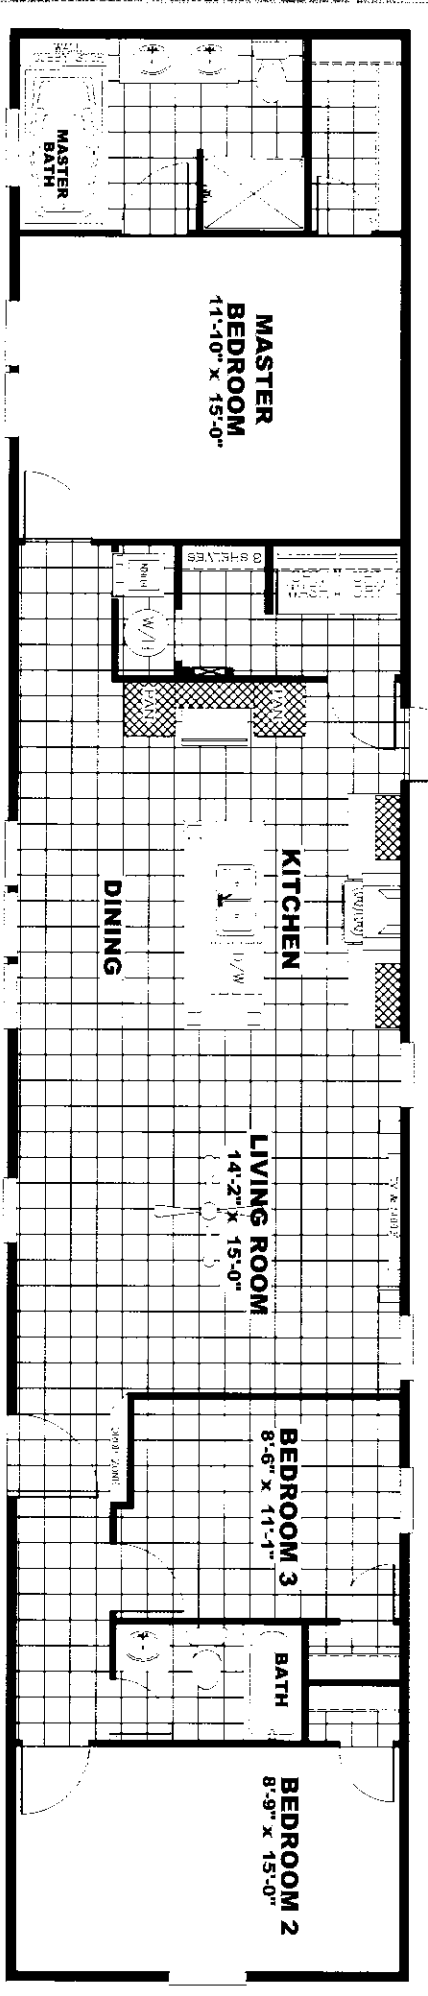

**SCHULT**

WACO I

# Redolent

**MODEL # RSV16763X 16'x76'**  
**1,191 Square Feet**  
**3 Bedroom • 2 Bath**

**All windows are Thermal Pane!**